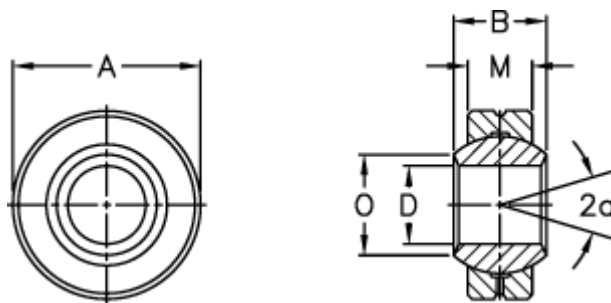

Varenummer: 03356163
Beskrivelse: Fluro ledleje GXO 16.38RR

Mål

a (grader)	= 15
Ah6	= 38
B	= 21
DH7	= 16
Dynamisk radial belastning C (kN)	= 10.5
M	= 15
O	= 19.3
Statisk radial belastning C0 (kN)	= 91

Vægt (g) = 115